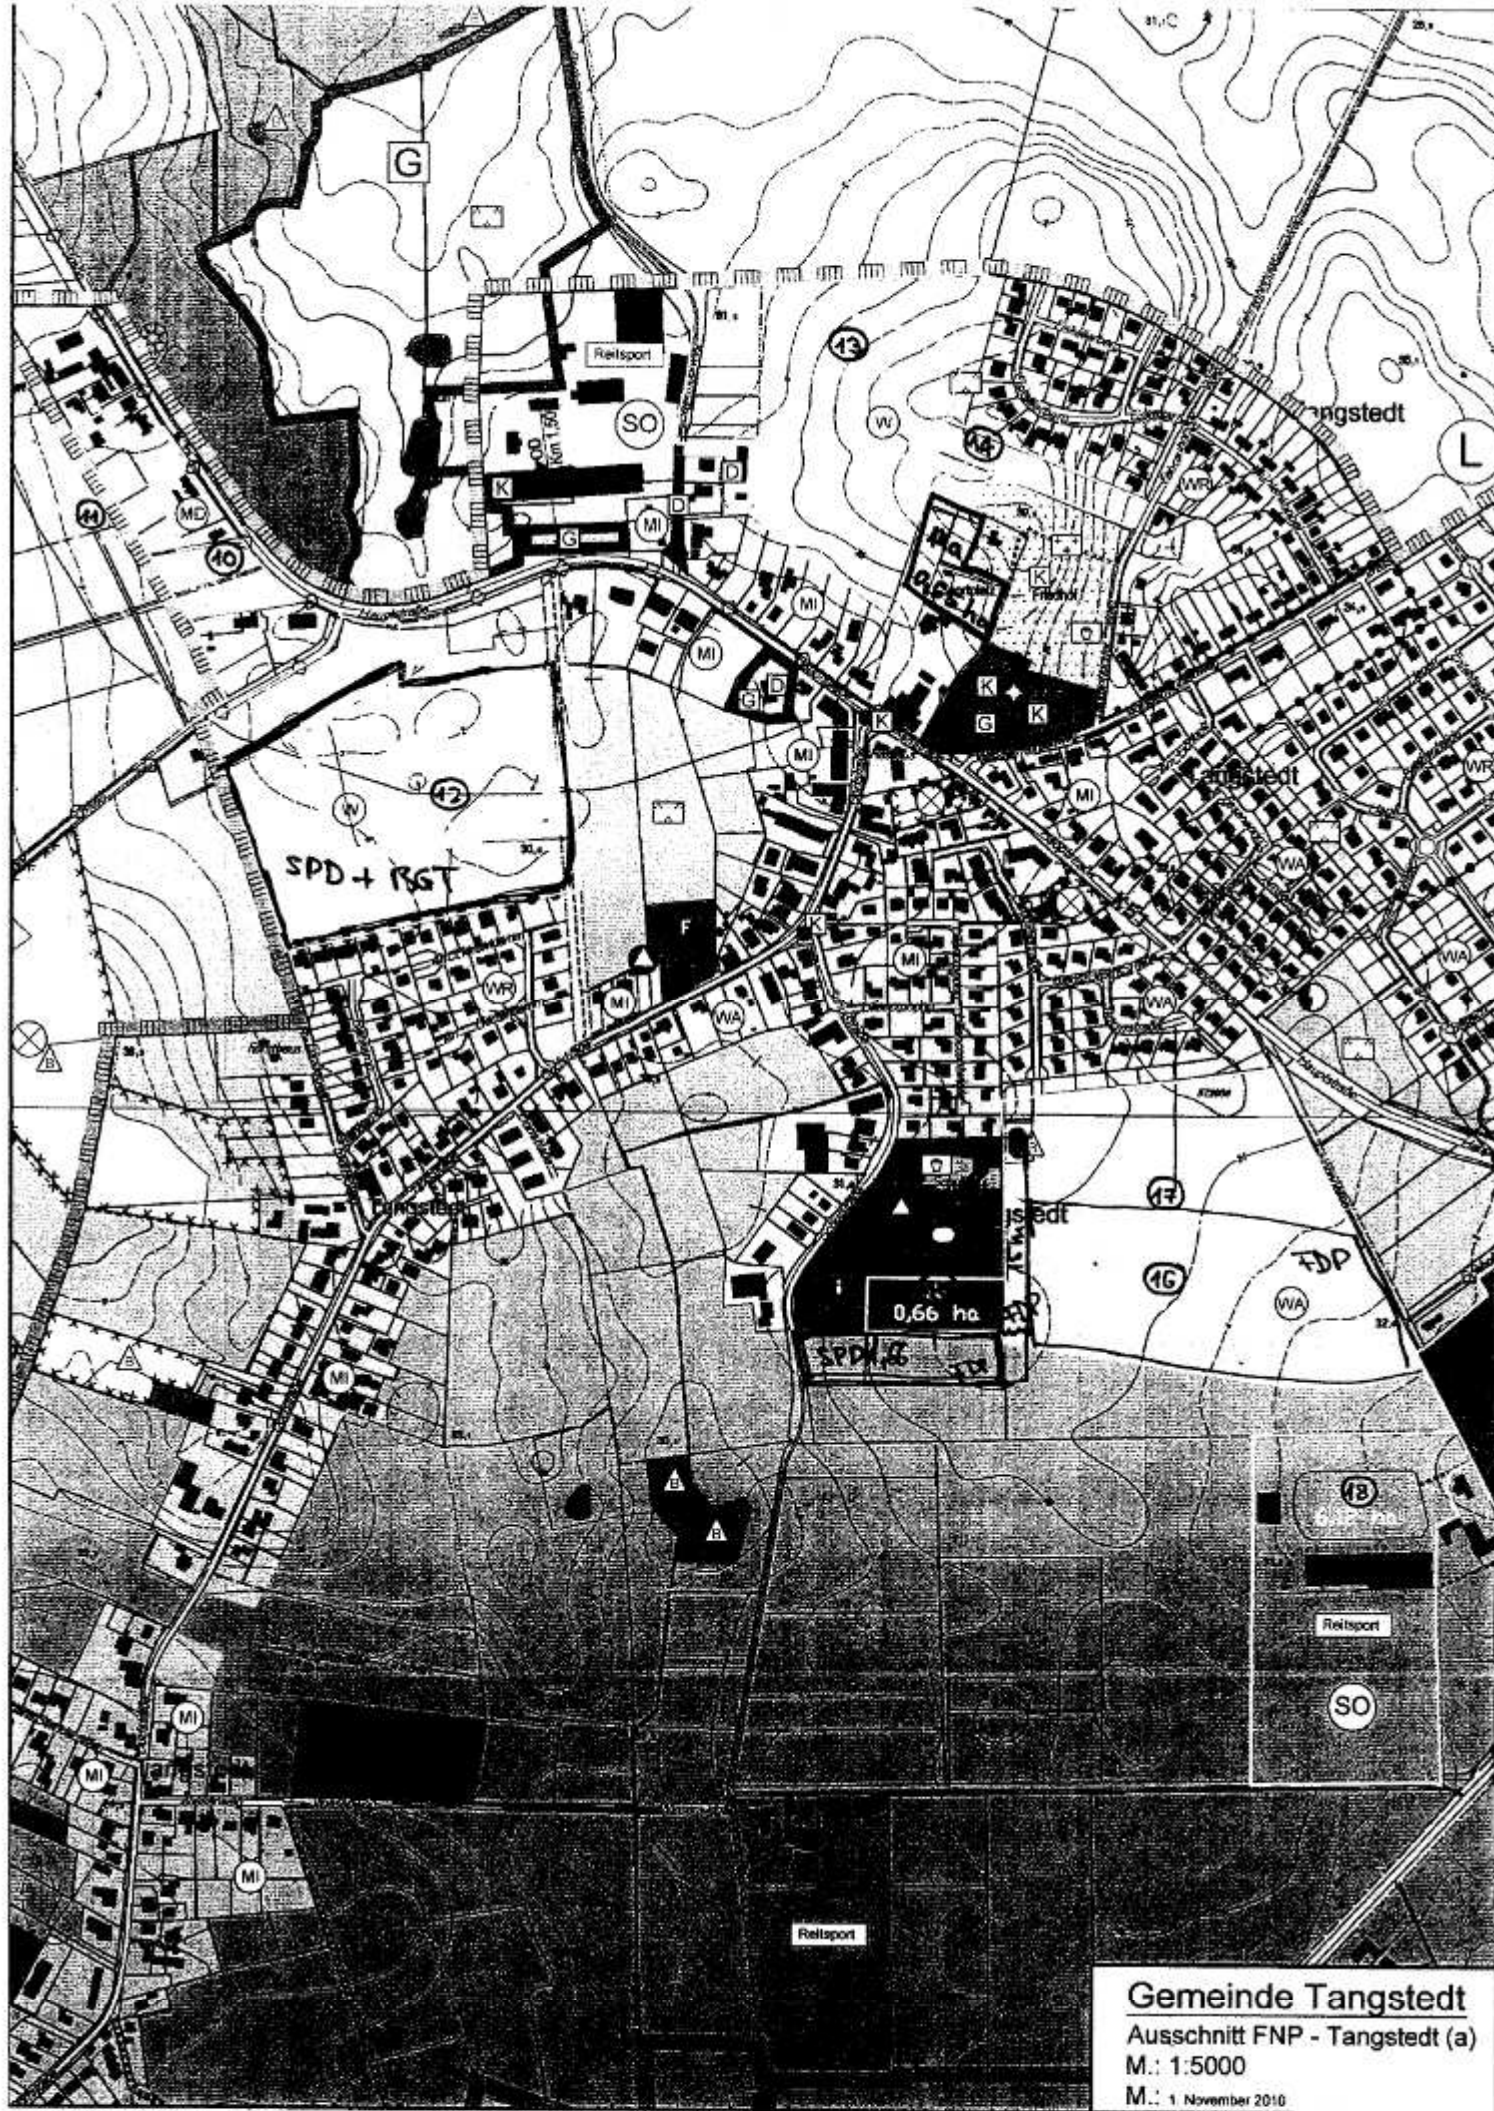

Gemeinde Tangstedt
Ausschnitt FNP - Wilstedt (b)
M.: 1:5000
M.: 1. November 2010

Gemeinde Tangstedt
 Ausschnitt FNP - Tangstedt (a)
 M.: 1:5000
 M.: 1. November 2010

Gemeinde Tangstedt
Ausschnitt FNP - Tangstedt (b)
M.: 1:5000
M.: 1. November 2010

Gemeinde Tangstedt

Ausschnitt FNP - Wulksfelde

M.: 1:5000

Stand 1. November 2010

Gemeinde Tangstedt
 Ausschnitt FNP - Rade
 M.: 1:5000
 Stand 1. November 2010

Gemeinde Tangstedt

Ausschnitt FNP - Wiemerskamp

M.: 1:5000

M.: 1. November 2010